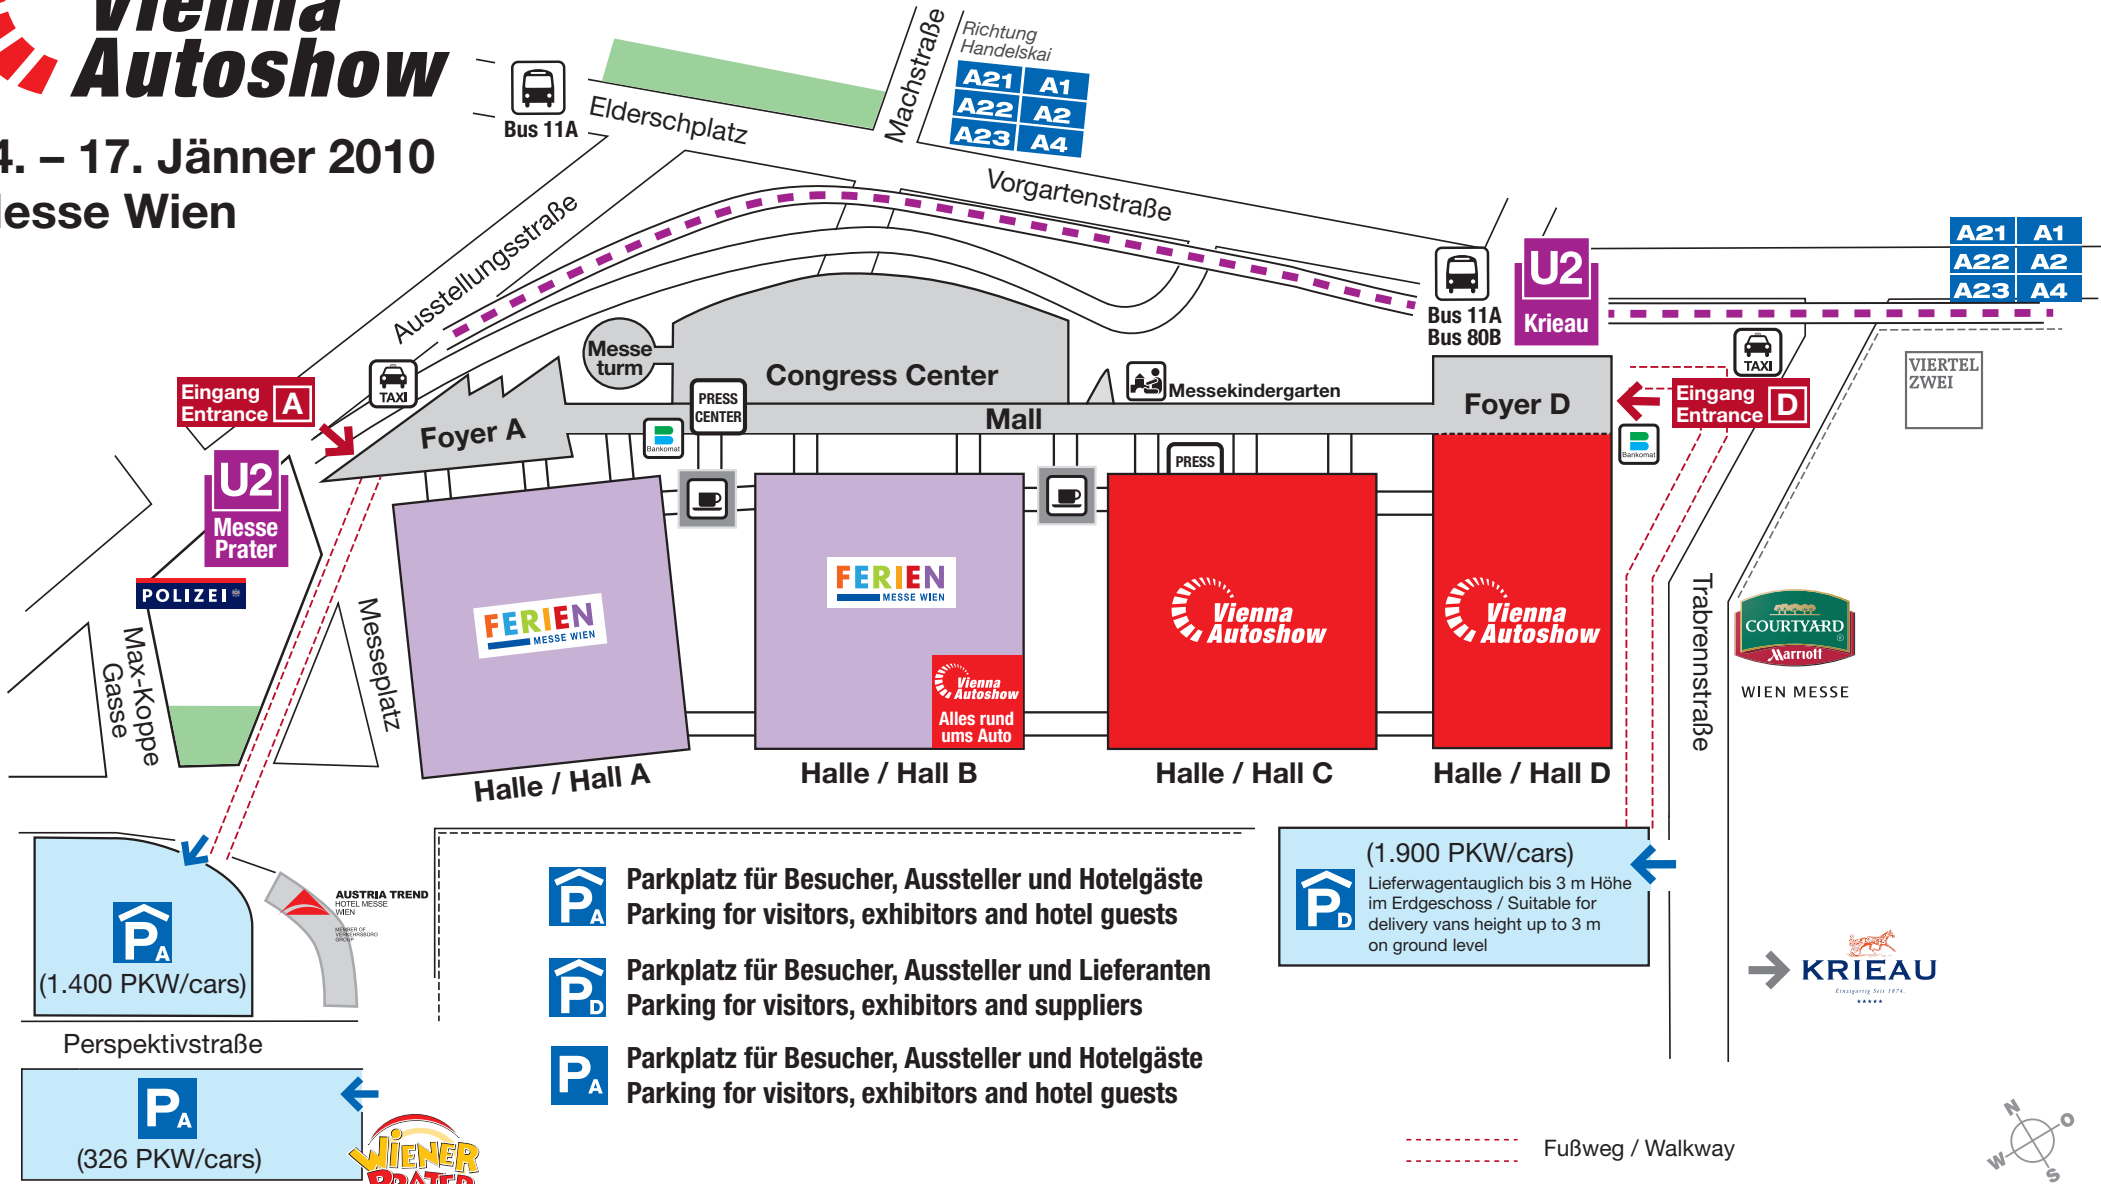

Vienna Autoshow

14. – 17. Jänner 2010
Messe Wien

www.viennaautoshow.at

P_A
(1.400 PKW/cars)

AUSTRIA TREND HOTEL MESSE WIEN

P_A
(326 PKW/cars)

WIENER PRATER

- P_A** Parkplatz für Besucher, Aussteller und Hotelgäste
Parking for visitors, exhibitors and hotel guests
- P_D** Parkplatz für Besucher, Aussteller und Lieferanten
Parking for visitors, exhibitors and suppliers
- P_A** Parkplatz für Besucher, Aussteller und Hotelgäste
Parking for visitors, exhibitors and hotel guests

P_D
(1.900 PKW/cars)
Lieferwagentauglich bis 3 m Höhe im Erdgeschoss / Suitable for delivery vans height up to 3 m on ground level

--- Fußweg / Walkway

GPS-Eingabe: "1020 Wien, Trabrennstraße"